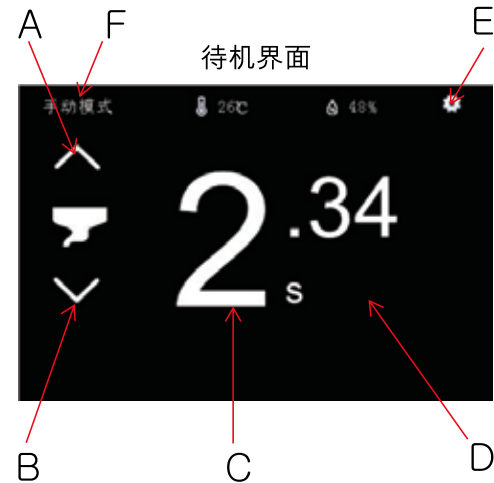

YF-650T3C

A	选取需要研磨的剂量类型（单，双或手动）	D	在手动模式下启动电机
B	选取需要研磨的剂量类型（单，双或手动）	E	进入设置界面
C	相应剂量预设时间	F	当前选择的工作模式

产品参数

品名	专业意式磨豆机	型号	YF-650T3C
粉碎	10-15kg/h	转速	1500r/min
磨盘原产地	意大利	磨盘规格	64mm
电压	220V/120V	电机功率	370W
产品净重	13kg	产品尺寸	56.5*25*41(cm)H/W/L
颜色	白/黑	整机保修	一年
豆罐容量	1kg	磨盘研磨寿命	500kg